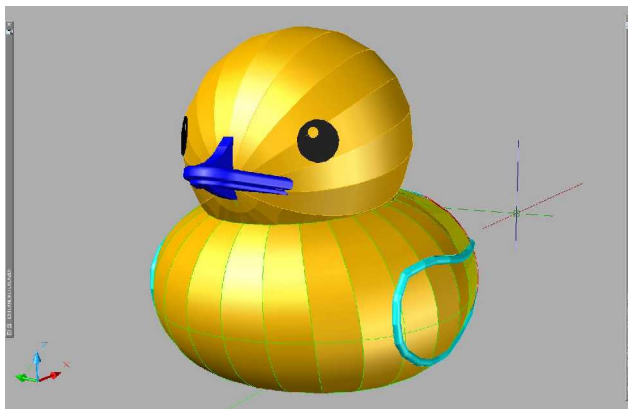

Abbildung 1.: Niederlande PTT-Kugeln

Abbildung 2.: Tour de France – Flamme Rouge

Abbildung 3.: 20 Meter Bad-Ente (NL / F)

Abbildung 4.: Tour de France - Siegerpodium

Abbildung 5.: TdF– Startrampe Zeitfahren

Abbildung 6.: ZDF Media Kugeln 1995

Abbildung 7.: Expo CH 2002 - 'Pudding'

Abbildung 8.: Luzern - Promotion

Abbildung 9.: Hallen und Bälge

Abbildung 10.: Tour de France - Zieleinlauf

Abbildung 11.: Cube 2006