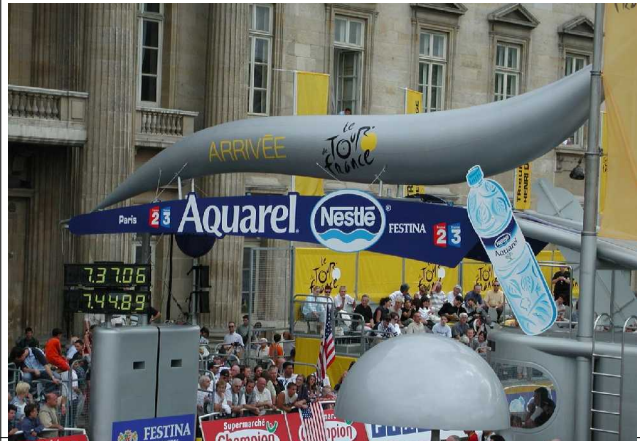

Abbildung 1.: Niederlande PTT-Kugeln

Abbildung 2.: Tour de France – Flamme Rouge

Abbildung 3.: 20 Meter Bad-Ente (NL / F)

Abbildung 4.: Tour de France - Siegerpodium

Abbildung 5.: TdF– Startrampe Zeitfahren

Abbildung 6.: ZDF Media Kugeln 1995

Abbildung 7.: Expo CH 2002 - 'Pudding'

Abbildung 8.: Luzern - Promotion

Abbildung 9.: Hallen und Bälge

Abbildung 10.: Tour de France - Zieleinlauf

Abbildung 11.: Cube 2006